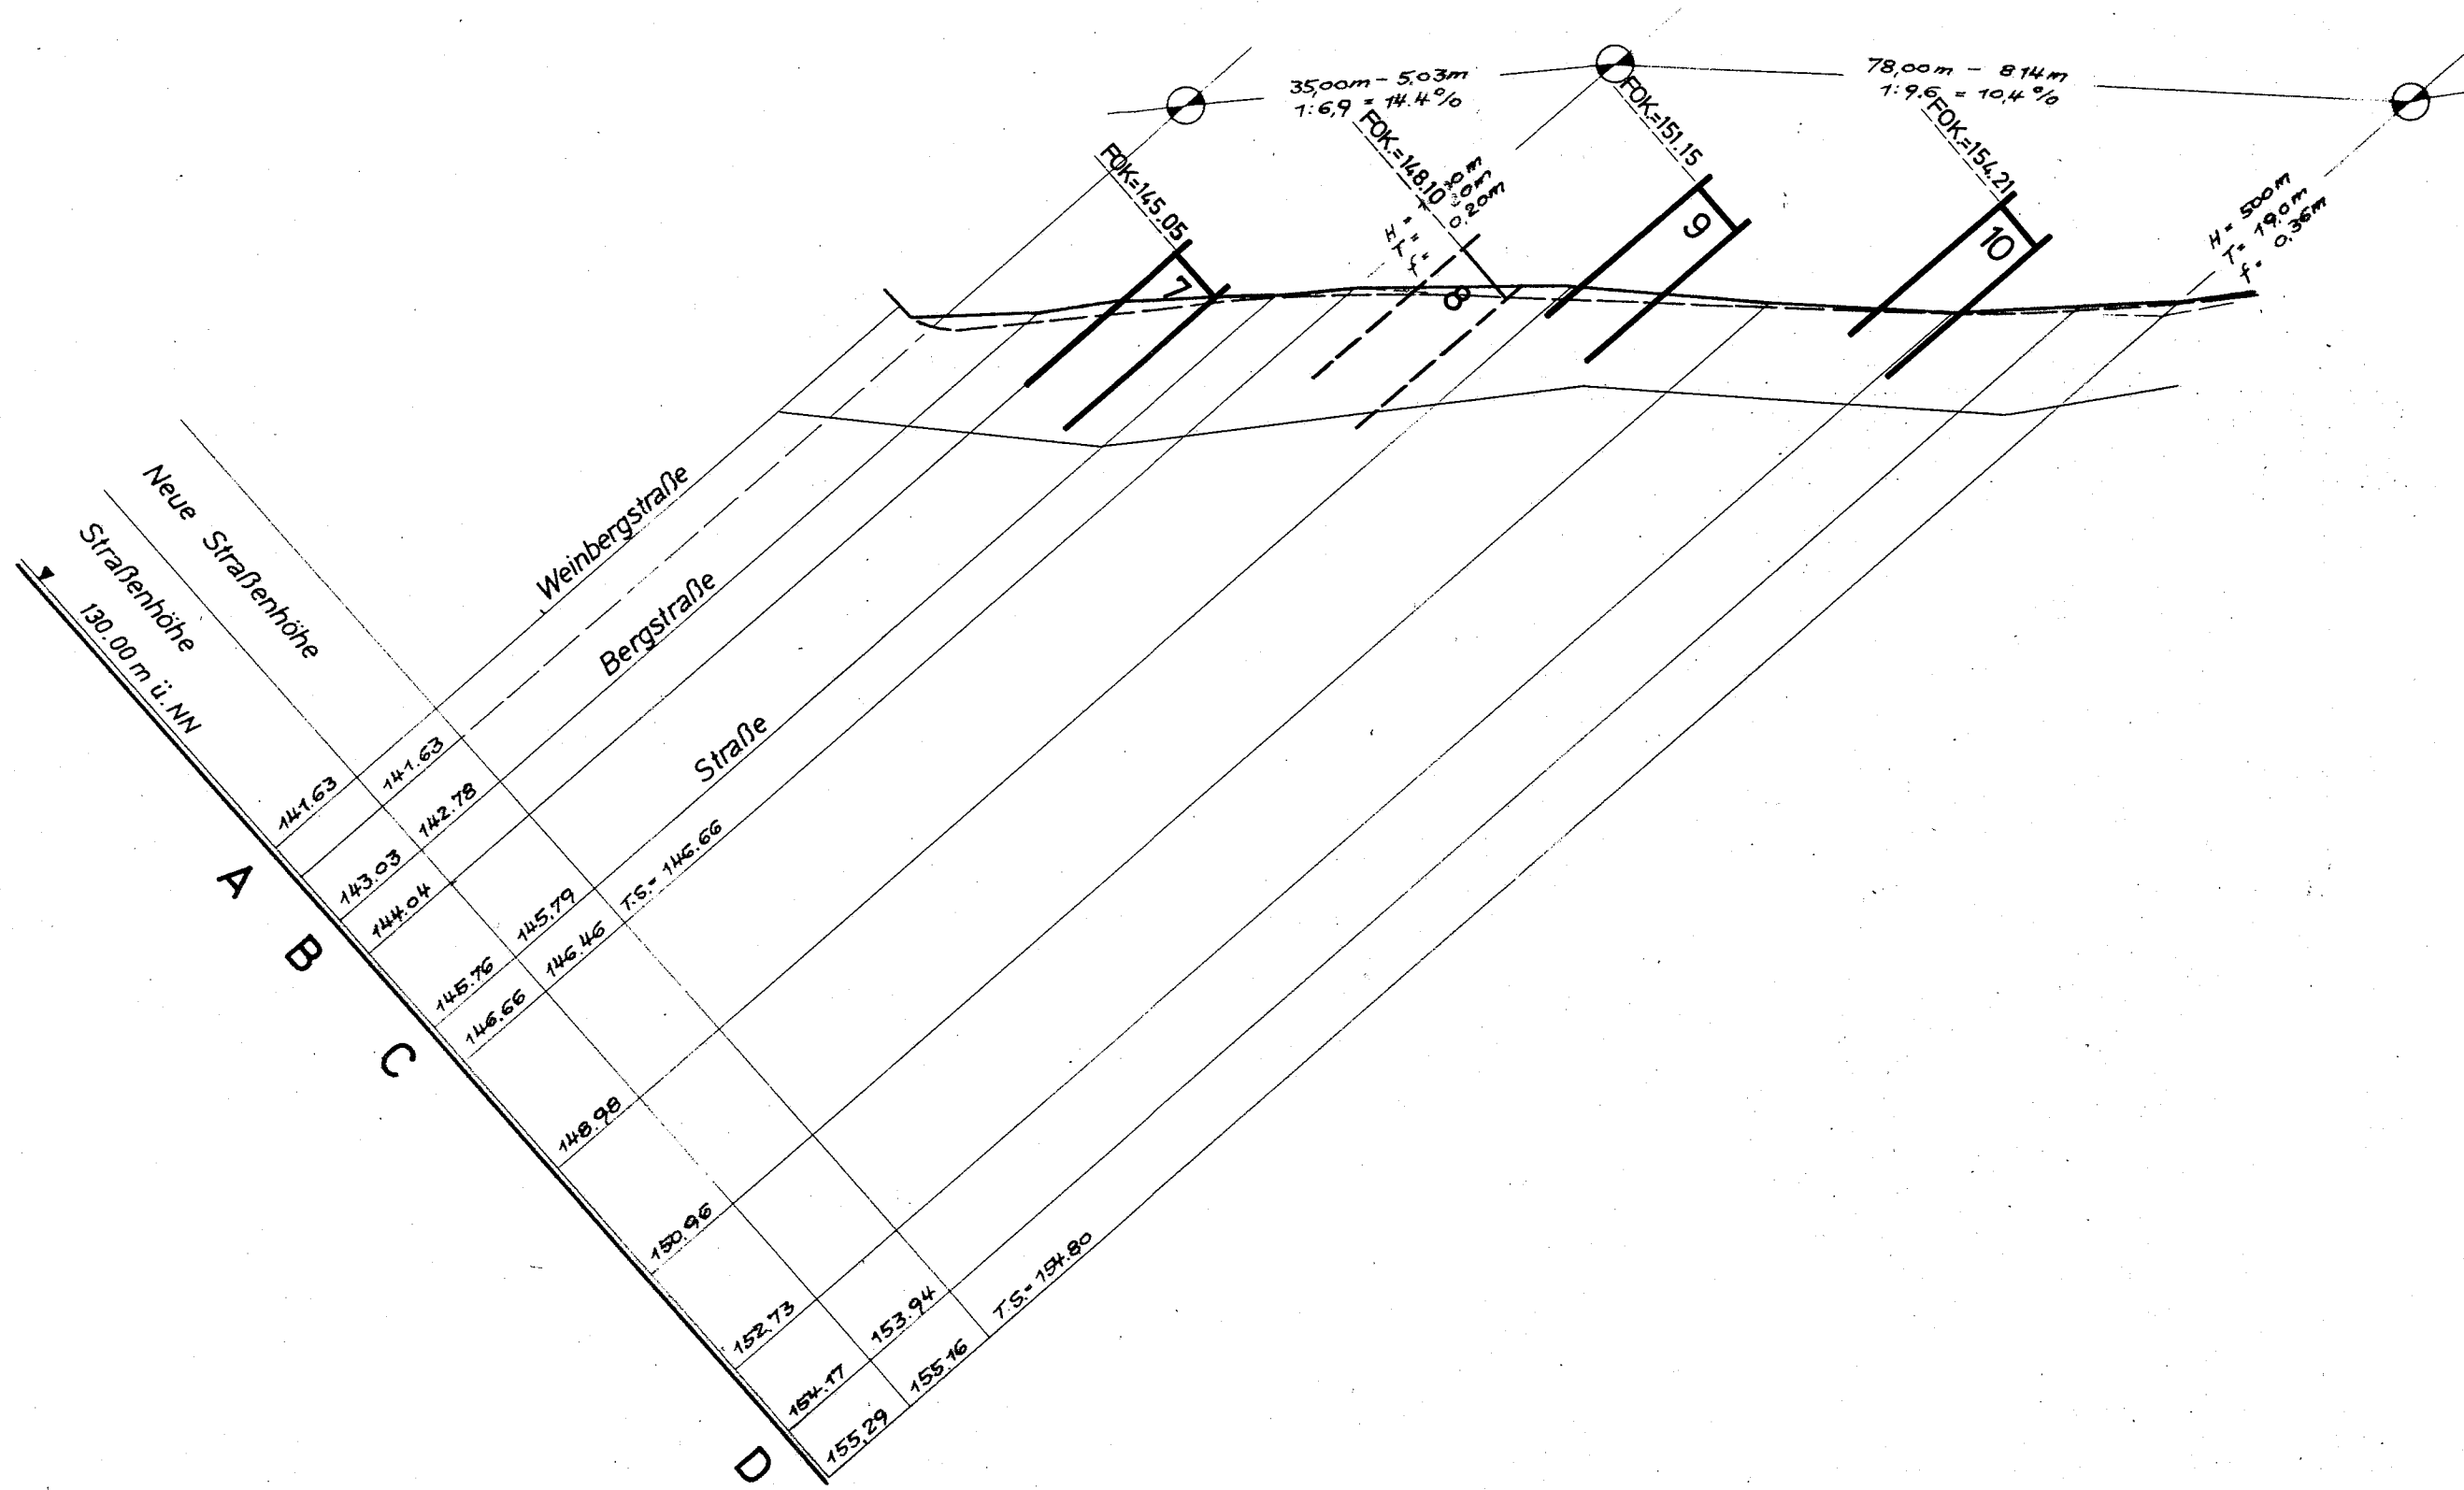

Auf der Altenburg

Alleburg

(Am Ziegelloch)

FP Grenzstein = 143.534

FP Grenzmarke = 146.514

acker

Weinbergstraße 13485

Engelbert K

Windener Weg

1
 FOK = 151.21
 Kellertiefe = 148.61

Bergstraße

	143,03	142,71	142,72	142,71	142,35	141,73	141,47	141,24	140,98	140,71	140,33
Neue Straßenhöhe	142,78			142,60				141,26			140,33
Straßenhöhe	143,03	142,71	142,72	142,71	142,35	141,73	141,47	141,24	140,98	140,71	140,33

Windener Weg

▼ 125.00 m ü. NN

B

E