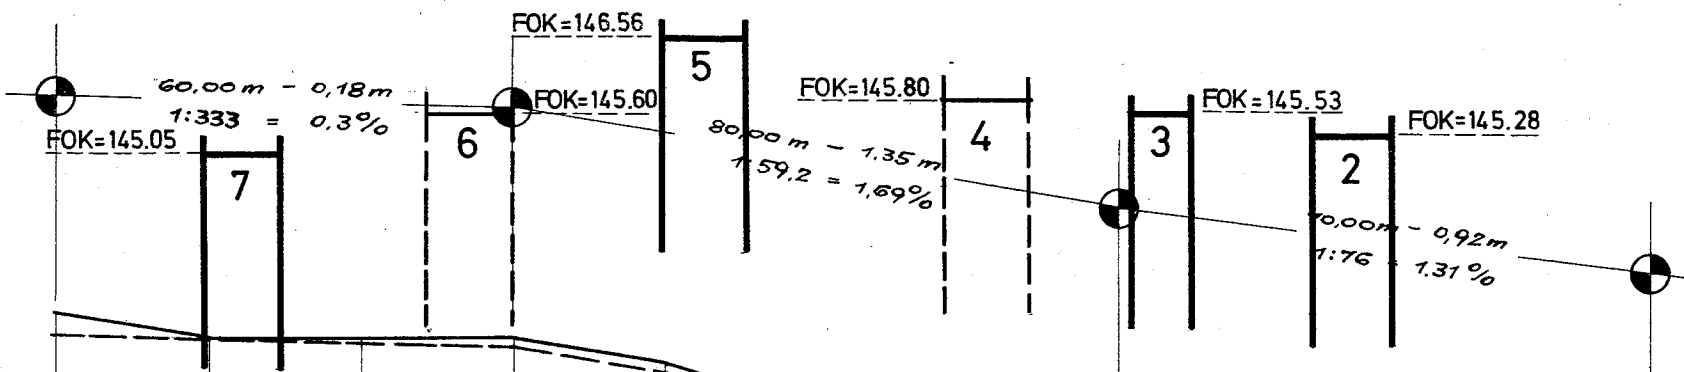

Auf der Altenburg

Alleburg

(Am Ziegelloch)

FP Grenzstein = 143.534

FP Grenzmarke = 146.514

acker

Weinbergstraße 13485

Engelbert K

Windener Weg

1
 FOK = 151.21
 Kellertiefe = 148.61

Bergstraße

	143,03	142,71	142,72	142,71	142,35	141,73	141,47	141,24	140,98	140,71	140,33
Neue Straßenhöhe	142,78			142,60				141,26			140,33
Straßenhöhe	143,03	142,71	142,72	142,71	142,35	141,73	141,47	141,24	140,98	140,71	140,33