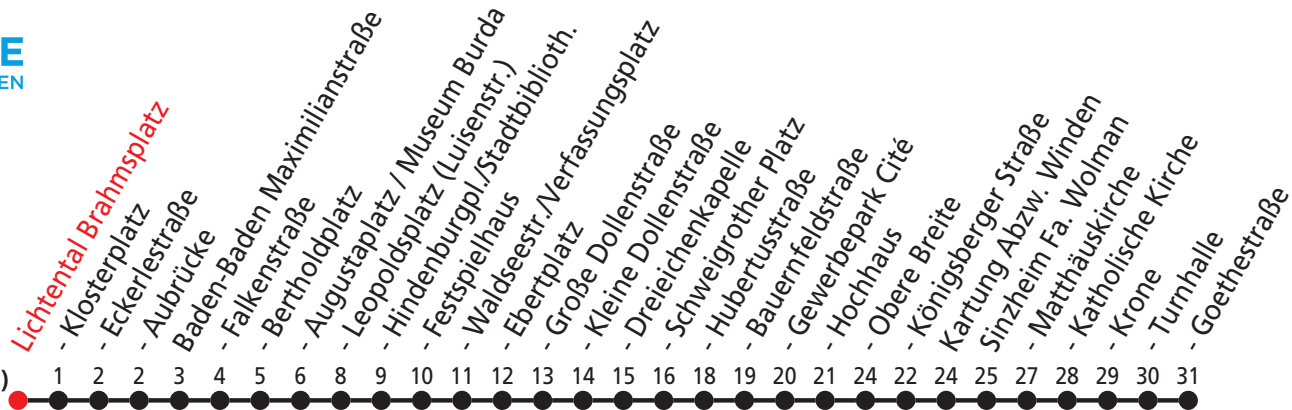

Weitere Informationen zum Fahrplan unter www.stadtwerke-baden-baden.de

Zeichenerklärung:

A bedient nicht BAD Hindenburgpl./Stadtbib., bis BAD Leopoldsplatz (Luisenstr.)

B nur an Schultagen (BW); bedient nicht BAD Hindenburgplatz (Kaiserallee)

C bedient nicht BAD Hindenburgplatz (Kaiserallee)

(Lichtental -) Leopoldsplatz - Schweigrother Platz - Sinzheim

Bewegt alle.

Gültig ab 13.12.2020

Am 24. und 31.12. Verkehr wie samstags mit eingeschränktem Angebot

Uhrzeit	Montag - Freitag	Samstag
0		
1		
2		
3		
4		
5	27 _C	
6	32 _B	16 _A
7		
8	02 _D	
9		
10		
11		
12	22 _B	
13	10 _B	
14		
15		
16		
17		
18		
19		
20		
21		
22		
23		

Weitere Informationen zum Fahrplan unter www.stadtwerke-baden-baden.de

Zeichenerklärung:

- A bedient nicht Baden-Baden Obere Breite und Sinzheim Turnhalle
- B nur an Schultagen (BW); bedient nicht Baden-Baden Obere Breite und Sinzheim Turnhalle
- C bedient nicht Baden-Baden Obere Breite, bis Sinzheim Turnhalle
- D nur an Schultagen (BW); bis Baden-Baden Obere Breite