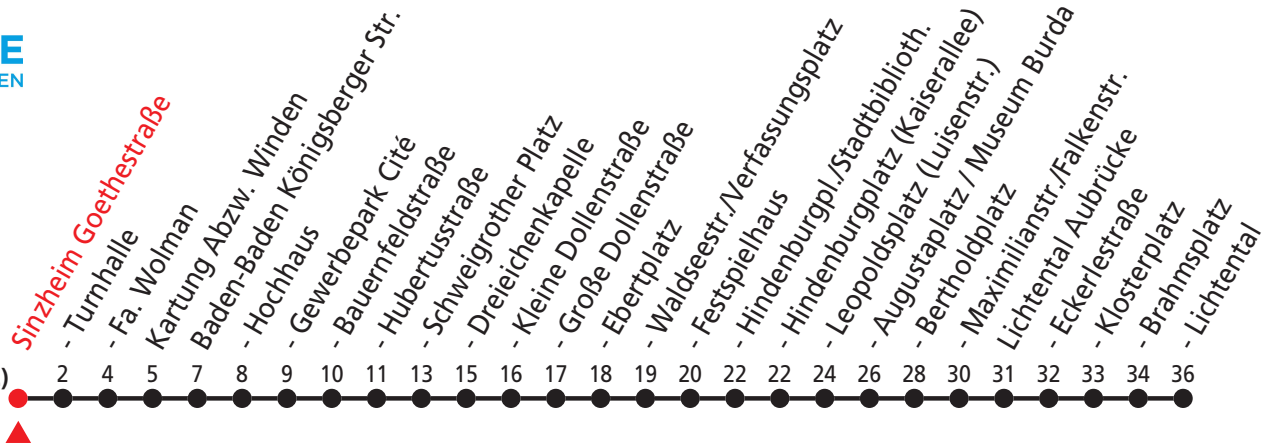

Gültig ab 13.12.2020

Am 24. und 31.12. Verkehr wie samstags mit eingeschränktem Angebot

	Montag - Freitag	Samstag
0		
1		
2		
3		
4		
5		
6	47 _A	47 _A
7	04 _B 47 _A	47 _A
8	47 _A	47 _A
9	47 _A	47 _A
10	47 _A	47 _A
11	47 _A	47 _A
12	47 _A	47 _A
13	47 _A	47 _A
14	47 _A	
15	47 _A	
16	47 _A	
17	47 _A	
18	47 _A	
19	47 _C	
20		
21		
22		
23		

Weitere Informationen zum Fahrplan unter www.stadtwerke-baden-baden.de

Zeichenerklärung:

A bedient nicht BAD Hindenburgpl./Stadtbib., bis BAD Leopoldsplatz (Luisenstr.)

B nur an Schultagen (BW); bedient nicht BAD Hindenburgplatz (Kaiserallee)

C bedient nicht BAD Hindenburgplatz (Kaiserallee)

(Lichtental -) Leopoldsplatz - Schweigrother Platz - Sinzheim

Bewegt alle.

Gültig ab 13.12.2020

Am 24. und 31.12. Verkehr wie samstags mit eingeschränktem Angebot

Uhrzeit	Montag - Freitag	Samstag
0		
1		
2		
3		
4		
5	27 _C	
6	32 _B	16 _A
7		
8	02 _D	
9		
10		
11		
12	22 _B	
13	10 _B	
14		
15		
16		
17		
18		
19		
20		
21		
22		
23		

Weitere Informationen zum Fahrplan unter www.stadtwerke-baden-baden.de