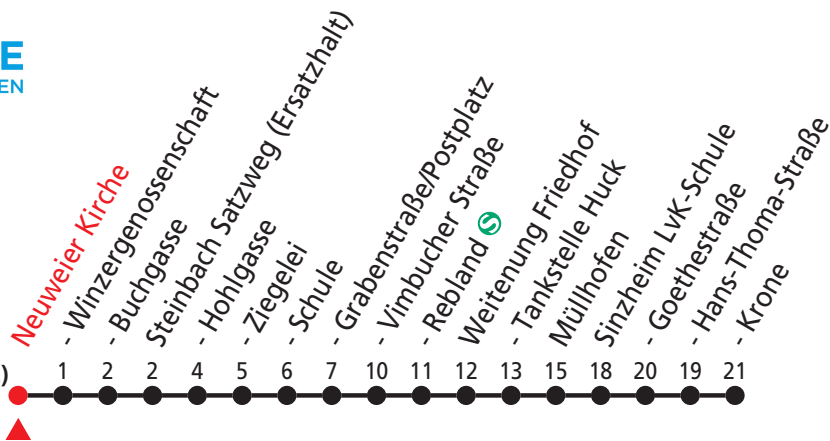

Sinzheim - Weitenung - Baden-Baden Rebland - Steinbach - Neuweier

Bewegt alle.

Gültig ab 12.04.2021

- Sinzheim Krone
- Lvk-Schule
- Müllhofen
- Weitenung Tankstelle Huck
- Friedhof
- Steinbach
- Vimbacher Rebland
- Poststraße
- Grabenstraße/Postplatz
- Schule
- Ziegelei
- Hohlgasse
- Satzweg (Ersatzhalt)
- Neuweier Buchgasse
- Kirche

An Sonn- und Feiertagen wird diese Linie nicht bedient
 Weitere Informationen zum Fahrplan unter www.stadtwerke-baden-baden.de

Neuweier - Steinbach - Baden-Baden Rebland - Weitenung - Sinzheim

Bewegt alle.

Gültig ab 13.12.2020

Am 24. und 31.12. Verkehr wie samstags mit eingeschränktem Angebot

| | Montag - Freitag | Samstag |
|----|------------------|-----------------|
| 0 | | |
| 1 | | |
| 2 | | |
| 3 | | |
| 4 | | |
| 5 | 29 _B | |
| 6 | 12 _B | |
| 7 | 17 _A | 22 _A |
| 8 | 22 _A | 22 _A |
| 9 | 22 _A | 22 _A |
| 10 | 22 _A | 22 _A |
| 11 | 22 _A | 22 _A |
| 12 | 22 _A | 22 _A |
| 13 | 22 _A | 22 _A |
| 14 | 22 _A | |
| 15 | 22 _A | |
| 16 | 22 _A | |
| 17 | 22 _A | |
| 18 | 22 _A | |
| 19 | 22 _A | |
| 20 | | |
| 21 | | |
| 22 | | |
| 23 | | |

An Sonn- und Feiertagen wird diese Linie nicht bedient

Weitere Informationen zum Fahrplan unter www.stadtwerke-baden-baden.de

Zeichenerklärung:

A bis Sinzheim Goethestraße

B bedient nicht Sinzheim Goethestraße