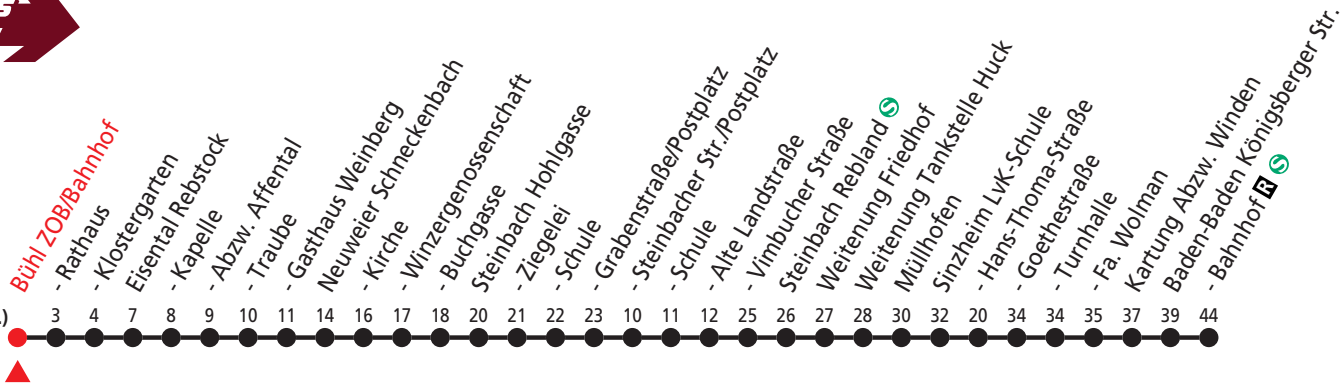

(Sasbach-) Bühl - Steinbach - Sinzheim - Baden-Baden

Bewegt alle.

Gültig ab 01.05.2021

Montag - Freitag

- 0
- 1
- 2
- 3
- 4
- 5
- 6
- 7
- 8
- 9
- 10
- 11
- 12
- 13
- 14
- 15
- 16
- 17
- 18
- 19
- 20
- 21
- 22
- 23

12	23 _C	35 _D		
13	05 _E	17 _F	23 _G	25 _A
14	43 _A			
15	43 _B			
16	43 _B			
17	25 _A	43 _A		

Am letzten Schultag vor den Ferien können bei Schulfahrten abweichende Fahrzeiten gelten!
An Samstagen, Sonn- und Feiertagen wird diese Linie nicht bedient

Zeichenerklärung:

- A nur an Schultagen (BW); bedient nicht von Steinbach Steinbacher Str./Postplatz bis Steinbach Alte Landstr., und bedient nicht Sinzheim Hans-Thoma-Straße, bis Sinzheim Goethestraße
- B nur an Schultagen (BW); bedient nicht von Steinbach Steinbacher Str./Postplatz bis Steinbach Alte Landstr. und Sinzheim Hans-Thoma-Straße bis Sinzheim Goethestraße, bis Kartung Abzw. Winden
- C nur an Schultagen (BW); bis Steinbach Grabenstraße/Postplatz
- D nur an Schultagen (BW); bedient nicht von Steinbach Steinbacher Str./Postplatz bis Steinbach Alte Landstr. und Sinzheim Hans-Thoma-Straße bis Sinzheim Goethestraße
- E nur an Schultagen (BW); bis Eisental Traube
- F nur an Schultagen (BW); bedient nicht von Eisental Kapelle bis Steinbach Grabenstraße/Postplatz und Steinbach Vimbacher Str. bis Sinzheim Goethestraße, bis Kartung Abzw. Winden
- G nur an Schultagen (BW); bedient nicht von Eisental Kapelle bis Steinbach Grabenstraße/Postplatz und Steinbach Schule bis Steinbach Alte Landstr., bis Sinzheim Goethestraße

Am letzten Schultag vor den Ferien können bei Schulfahrten abweichende Fahrzeiten gelten!
An Samstagen, Sonn- und Feiertagen wird diese Linie nicht bedient

Zeichenerklärung:

A nur an Schultagen (BW); bedient nicht von Steinbach Alte Landstr. bis Steinbach Schule
B nur an Schultagen (BW); bedient nicht von Sinzheim LvK-Schule bis Steinbach Vimbacher Str.