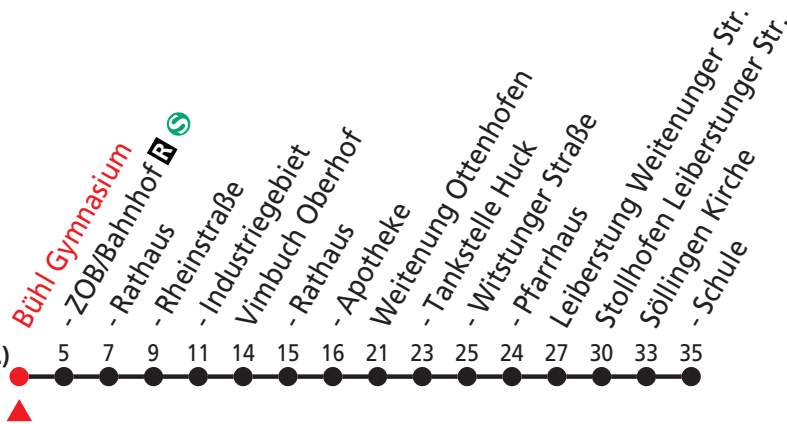

Montag - Freitag

0
1
2
3
4
5
6
7
8
9
10
11
12
13
14
15
16
17
18
19
20
21
22
23

07_B

02_A

Am letzten Schultag vor den Ferien können bei Schulfahrten abweichende Fahrzeiten gelten!

Weitere Informationen zum Fahrplan unter www.sweg.de

An Samstagen, Sonn- und Feiertagen wird diese Linie nicht bedient

Zeichenerklärung:

A besonderer Schulverstärker, verkehrt an Schultagen bis auf weiteres; mit dem Einsatz eines Reisebusses (nicht barrierefrei) und dem Fehlen einer Ticketkaufmöglichkeit muss gerechnet werden.; bedient nicht von Bühl Rheinstraße bis Bühl Rathaus

B nur an Schultagen (BW)

Montag - Freitag

0	
1	
2	
3	
4	
5	
6	
7	
8	
9	
10	
11	
12	20 _A
13	10 _B 15 _C
14	07 _D 57 _E
15	40 _F
16	
17	
18	
19	
20	
21	
22	
23	

Am letzten Schultag vor den Ferien können bei Schulfahrten abweichende Fahrzeiten gelten!

Weitere Informationen zum Fahrplan unter www.sweg.de

An Samstagen, Sonn- und Feiertagen wird diese Linie nicht bedient

Zeichenerklärung:

A nur an Schultagen (BW); bedient nicht Weitenung Witstunger Str.

B nur an Schultagen (BW); bis Weitenung Witstunger Str.