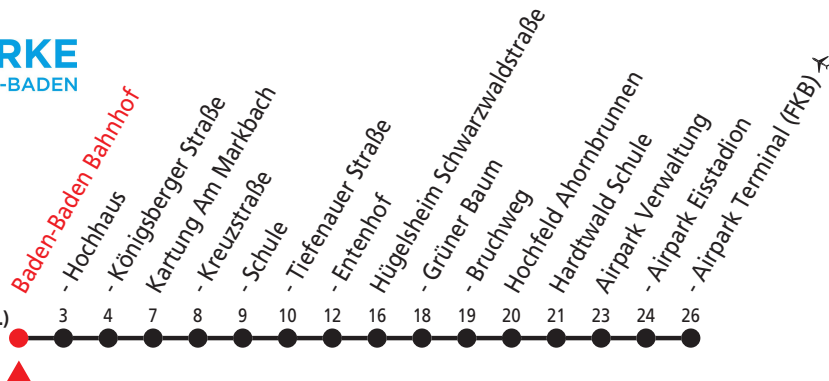

Baden-Baden - Kartung - Hügelsheim - Baden-Airpark ✈

Bewegt alle.

Gültig ab 13.12.2020

Am 24. und 31.12. Verkehr wie samstags mit eingeschränktem Angebot

	Montag - Freitag	Samstag	Sonn- und Feiertag
0	25^H	10^C 25^D	10^H
1			
2			
3			
4			
5			
6	17^I		
7	15^I		
8	13	35^A	
9	13	10^H 35^A	10^H 35^A
10	13	10^H 35^A	10^H 35^A
11	13	10^H 35^A	10^H 35^A
12	13 43^F	10^H 35^A	10^H 35^A
13	13^G 34^F	10^H 35^A	10^H 35^A
14	13	10^H 35^A	10^H 35^A
15	13	10^H 35^A	10^H 35^A
16	13 38^F	10^H 35^A	10^H 35^A
17	13	10^H 35^A	10^H 35^A
18	13	10^H 35^A	10^H 35^A
19	13	10^H	10^H 35^A
20	13	10^H	10^H
21	25^H 50^B	10^H	10^H 50^B
22	25^H 50^B	10^H 50^E	10^H 50^B
23	25^H	10^H	10^H

Gruppen werden gebeten, sich rechtzeitig anzumelden (Verkehrsbetriebe Baden-Baden: 07221/277-650 oder KVV: 0721/6107-5885)

Weitere Informationen zum Fahrplan unter www.stadtwerke-baden-baden.de

Zeichenerklärung:

- A bedient nicht Baden-Baden Hochhaus, und bedient nicht von Kartung Am Markbach bis Hügelsheim Schwarzwaldstraße und Hügelsheim Bruchweg bis Airpark Verwaltung
- B bedient nicht Baden-Baden Hochhaus, und bedient nicht von Kartung Am Markbach bis Hügelsheim Schwarzwaldstraße und Hügelsheim Bruchweg bis Airpark Verwaltung; Diese Fahrt wird kurzfristig an geänderte Flugzeiten angepasst. Falls Sie langfristig planen, bitten wir Sie, diese Verbindung kurz vor dem Reisedatum nochmals zu überprüfen.
- C nicht 24. und 31.12.; bis Hardtwald Schule
- D nicht 02.07.2021; bis Hardtwald Schule
- E nicht 24.12.; bedient nicht Baden-Baden Hochhaus, und bedient nicht von Kartung Am Markbach bis Hügelsheim Schwarzwaldstraße und Hügelsheim Bruchweg bis Airpark Verwaltung; Diese Fahrt wird kurzfristig an geänderte Flugzeiten angepasst. Falls Sie langfristig planen, bitten wir Sie, diese Verbindung kurz vor dem Reisedatum nochmals zu überprüfen.
- F nur an Schultagen (BW); bis Hardtwald Schule
- G nur an Schultagen (BW); endet nur an Schultagen (BW) in Hardtwald Schule
- H bis Hardtwald Schule
- I bedient nicht von Hügelsheim Schwarzwaldstraße bis Hügelsheim Bruchweg
- ✈ Taxi; Voranmeldung mind. 30 Min. vor Abfahrt unter Tel. (07221) 62110