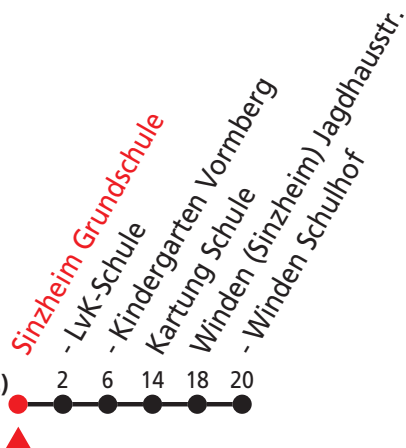

Sinzheim - Kartung - Winden

Gültig ab 13.12.2020

Montag - Freitag

0	
1	
2	
3	
4	
5	
6	
7	
8	
9	
10	30 _A
11	20 _A
12	15 _A
13	05 _A
14	
15	
16	
17	
18	
19	
20	
21	
22	
23	

In der Regel können die Fahrgäste in Winden im Bus sitzen bleiben und in die Gegenrichtung weiterfahren
Am letzten Schultag vor den Ferien können bei Schulfahrten abweichende Fahrzeiten gelten!

Zeichenerklärung:

A nur an Schultagen (BW)

	Montag - Freitag
0	
1	
2	
3	
4	
5	
6	
7	35 _A
8	25 _A
9	34 _A
10	
11	
12	
13	
14	
15	
16	
17	
18	
19	
20	
21	
22	
23	

In der Regel können die Fahrgäste in Winden im Bus sitzen bleiben und in die Gegenrichtung weiterfahren
Am letzten Schultag vor den Ferien können bei Schulfahrten abweichende Fahrzeiten gelten!