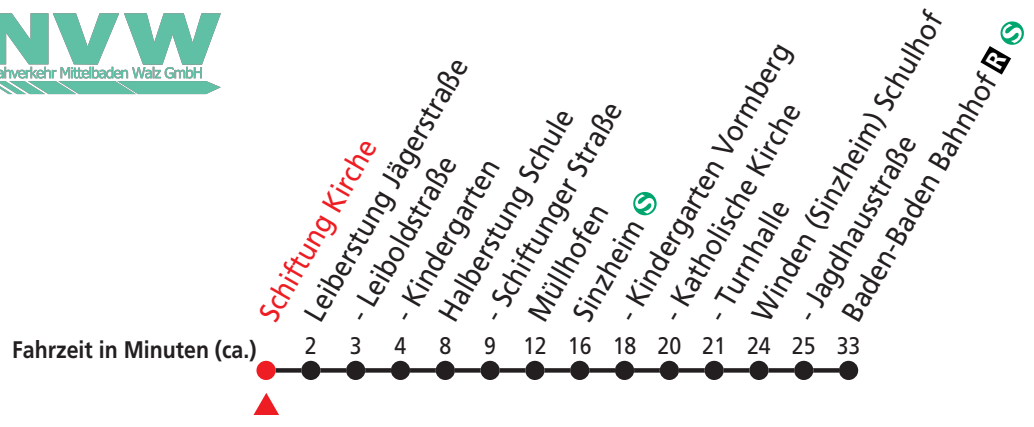

**(Baden-Oos - Winden - Vormberg -)
Sinzheim - Müllhofen - Halberstung - Leiberstung - Schiftung**

Gültig ab 13.12.2020

- Baden-Baden Bahnhof
- Winden (Sinzheim)
- Winden Schulhof
- Sinzheim Jagdhausstr.
- Sinzheim Turnhalle
- Katholische Kirche
- Kindergarten Sinzheim
- Sinzheim
- Müllhofen
- Halberstung Vormberg
- Schule
- Leiberstung Schiftunger Str.
- Leiboldstraße
- Jägerstraße
- Schiftung Kirche

Zeichenerklärung:

A nicht 24.12. B nicht 25.12. Taxi; Voranmeldung mind. 30 Min. vor Abfahrt unter Tel. (07229) 699 393

293 Schiftung - Leiberstung - Halberstung - Müllhofen - Sinzheim (- Vormberg - Winden - Baden-Oos)

Gültig ab 13.12.2020

Am 24. und 31.12. Verkehr wie samstags mit eingeschränktem Angebot

	Montag - Freitag	Samstag	Sonn- und Feiertag
0			
1			
2			
3			
4			
5	31		
6	10		
7	27		
8	27	27	27
9	27	27	27
10	27	27	27
11	27	27	27
12	27	27	27
13	27	27	27
14	27	27	27
15	27	27	27
16	27	27	27
17	27	27	27
18	27	27	27
19	35	35	35
20	43	43	43
21	50	50	50
22	57	57	57
23	56	56	56