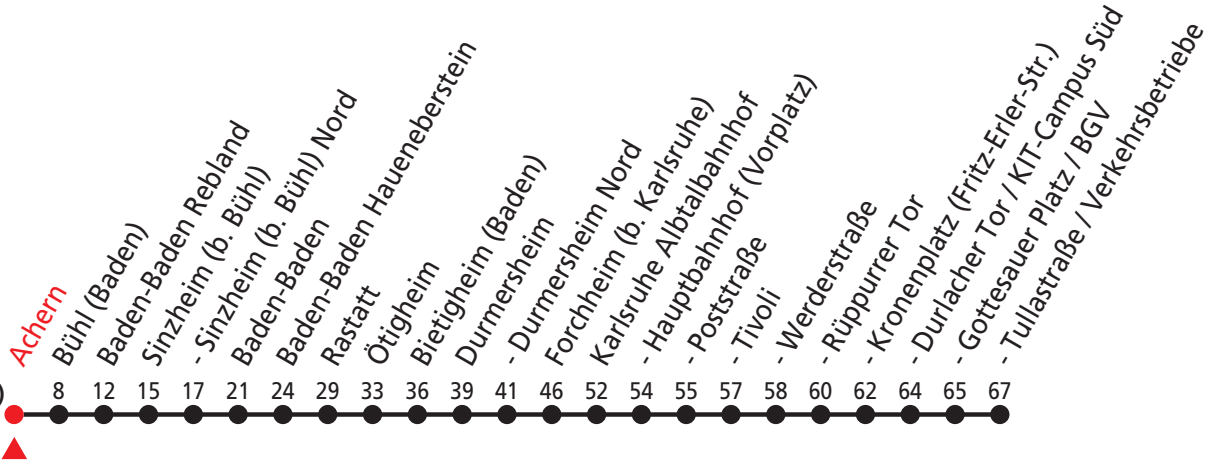

Achern - Bühl - Baden-Baden - Rastatt - Durmersheim - Karlsruhe

Bewegt alle.

Gültig ab 13.12.2020

Am 24. und 31.12. Verkehr wie samstags mit eingeschränktem Angebot

	Montag - Freitag	Samstag	Sonn- und Feiertag
0			
1			
2			
3			
4			
5			
6	17 _A 59 _B		
7	33		
8	33		
9	33		
10	33	33	33
11	33	33	33
12	33	33	33
13	33	33	33
14	33	33	33
15	33	33	33
16	33	33	33
17	33	33	33
18	33	33	33
19			
20			
21			
22			
23			

Weitere Abfahrten in Richtung Karlsruhe siehe Aushangfahrplan der Linie S71

Zeichenerklärung:

A bedient nicht Karlsruhe Gottesauer Platz/BGV; weiter als S4 nach Heilbronn / Weinsberg / Öhringen

B bis Baden-Baden