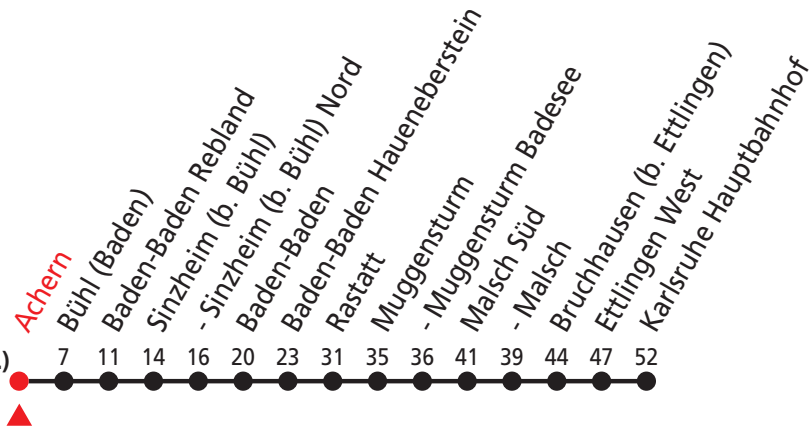

Gültig ab 13.12.2020

Am 24. und 31.12. Verkehr wie samstags mit eingeschränktem Angebot

Uhrzeit	Montag - Freitag	Samstag	Sonn- und Feiertag
0			
1			
2			
3			
4			
5			
6			
7			
8		33 <sub>C</sub>	
9		33 <sub>D</sub>	33 <sub>D</sub>
10			
11			
12			
13			
14			
15			
16			
17			
18			
19	50 <sub>A</sub>	50 <sub>A</sub>	50 <sub>A</sub>
20	49 <sub>B</sub>	49 <sub>B</sub>	49 <sub>B</sub>
21			
22			
23	06 <sub>D</sub>	06 <sub>D</sub>	06 <sub>D</sub>

Weitere Abfahrten in Richtung Karlsruhe siehe Aushangfahrplan der Linie S7

### Zeichenerklärung:

A bedient nicht Muggensturm Badeseen; weiter als S32 bis Menzingen

B bedient nicht Malsch Süd; weiter als S32 bis Menzingen

C bedient nicht Muggensturm Badeseen

D bedient nicht Malsch Süd